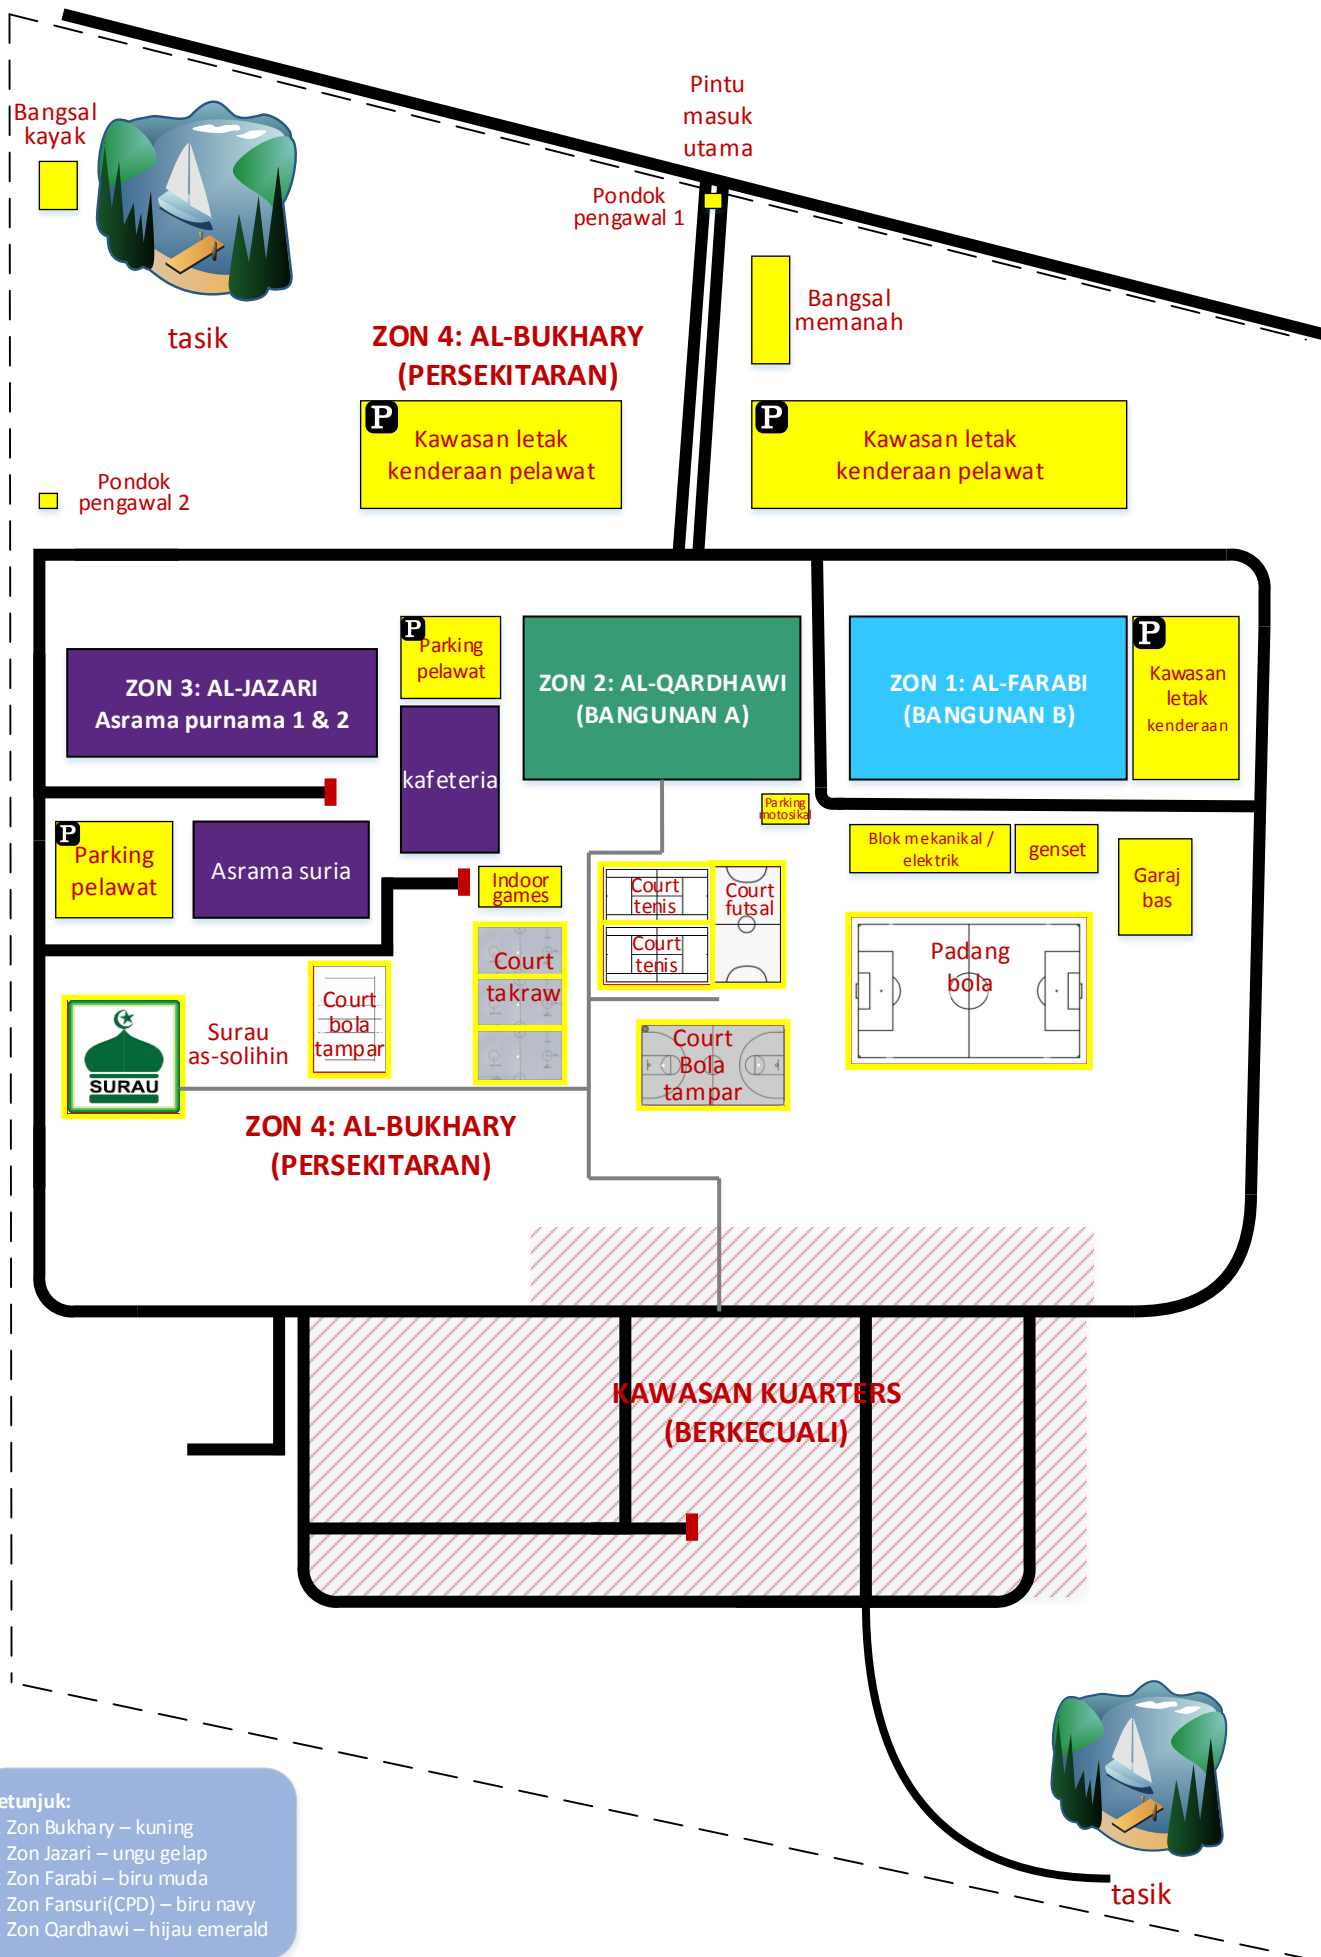

# PELAN PEMBAGIAN ZON EKSA IPN SABAK BERNAM

- Petunjuk:**
1. Zon Bukhary – kuning
  2. Zon Jazari – ungu gelap
  3. Zon Farabi – biru muda
  4. Zon Fansuri(CPD) – biru navy
  5. Zon Qardhawi – hijau emerald